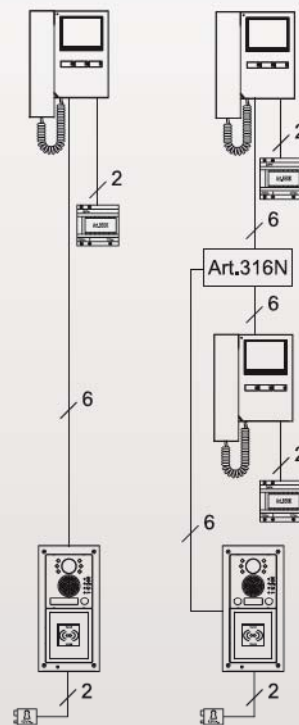

**1 Art.3656** 3600 serie videointercom met 3.5" kleuren TFT flat monitor, "deur open/intercommunicatie gesprek", "camera oproepen" en "privacy aan/service" drukknop plus "aan" en "deur open" LEDs\*\* en een "privacy aan" LED. Elektronische beltoon met 3 instelbare volume niveaus. Instellingen: kleurverzadiging en helderheid. Compleet met muurmontage beugel Art.5980.

**1 Art.850K** Transformator in een type A 5 module DIN behuizing.

**3 Art.955/C** Gecodeerde sleutelkaart (tag Art.955/T verkrijgbaar op verzoek, werkt ook met Impro tags).

Verpakking: karton 41x35x10cm Totaal gewicht 4 Kg.

**CVKX4K-2**

Als CVKX4K-1 maar met twee drukknoppen op speaker unit Art.4833-1D/Kleur, 2 video intercoms Art.3656, 2 transformatoren en één video verdeler Art.316N.

Verpakking: karton 23x53x16cm totaal gewicht 5.6 Kg.

**CVKX4K-1S, CVKX4K-2S**

Als de inbouw versies maar met opbouwbehuizing Art.4882.

Verpakking: zelfde als inbouwmodellen, totaal gewicht 4 Kg voor versie met 1 drukknop en 5.5 Kg voor de versie met 2 drukknoppen.