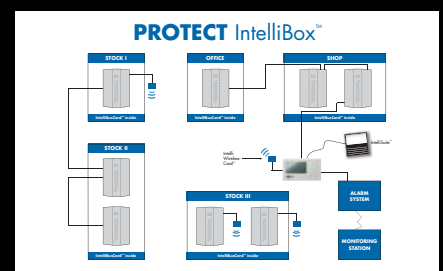

Bekijk voorbeelden van de 3 verschillende aansluitmogelijkheden met de IntelliBox™ controller.