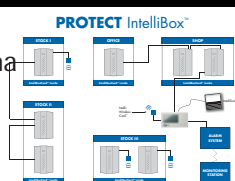

Intelligent systeem verbindt uw alarm systeem met één of meer Mistkanonnen

PROTECT IntelliBox™

Door alle signalen tussen alarmsysteem en mistkanonnen in één apparaat en één interface te bundelen bespaart de unieke PROTECT IntelliBox™ u kosten en vergemakkelijkt dit product tevens de installatie en service werkzaamheden

Reduceert het aantal zones en de benodigde hardware in het alarmsysteem. IntelliBox™ zorgt voor een simpele en snelle instelling en verbinding met het Mistkanon d.m.v. plug & play. Snelle verginding met de Mistkanonnen en het monitoren van de status en eventuele systeem meldingen op het IntelliBox™ systeem display.

Leg informatie vast in de IntelliBox™ inclusief tijd en datum. De laatste 10 foutmeldingen zijn beschikbaar

Installateurs programmering beveiligd d.m.v. toegangscode

Scan de code om het schema op uw smartphone te ontvangen.